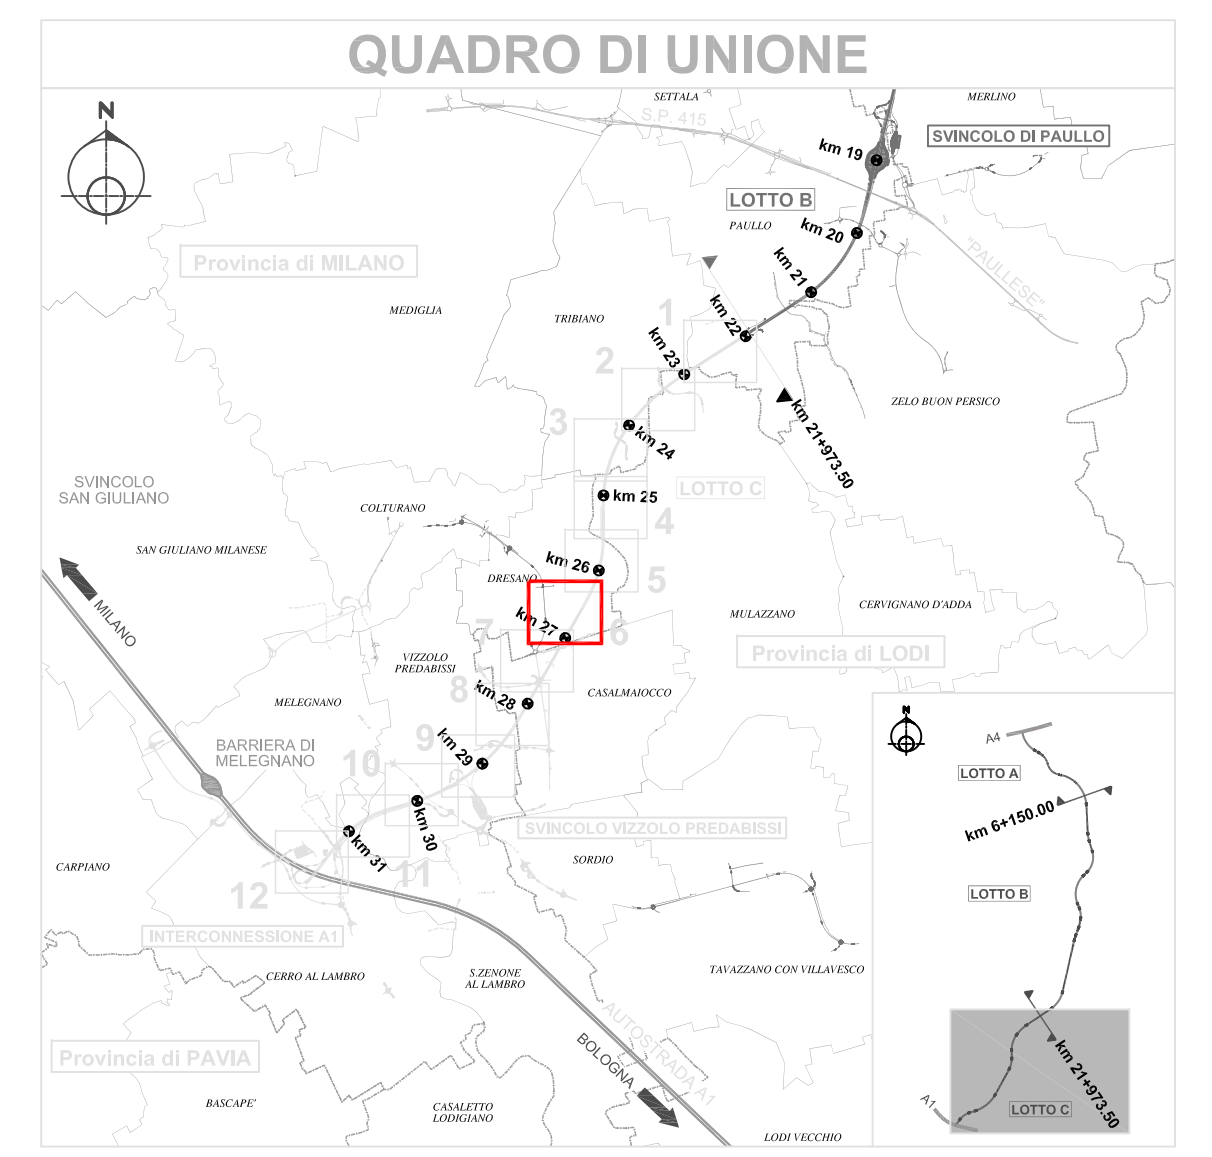

Dresano

Casalmaiocco

1. **LEGENDA:**
2. Recinzione altri Concessionari autostradali
   - Recinzione Autostrada A58 - Tangenziale Esterna di Milano
   - Confini comunali
   - Confini provinciali

TANGENZIALE ESTERNA DI MILANO
CODICE C.U.P. B118000000007
CODICE C.I.G. 011107070C
AS BUILT
LOTTO C

INTERVENTI AUTOSTRADALI
ASSE PRINCIPALE, SVINCOLI E CASELLI DI ESAZIONE
PLANIMETRIA RECINZIONI
LOTTO C - TAV. 6

IDENTIFICAZIONE ELABORATO										DATA: OTTOBRE 2016	
NUM. PROSP.	DEE	LOTTO	DM	OPERA	STATO OPERA	ANNO	TIPO ELABORAZIONE	PROIEZIONATA	REV.	SCALA	1:1000